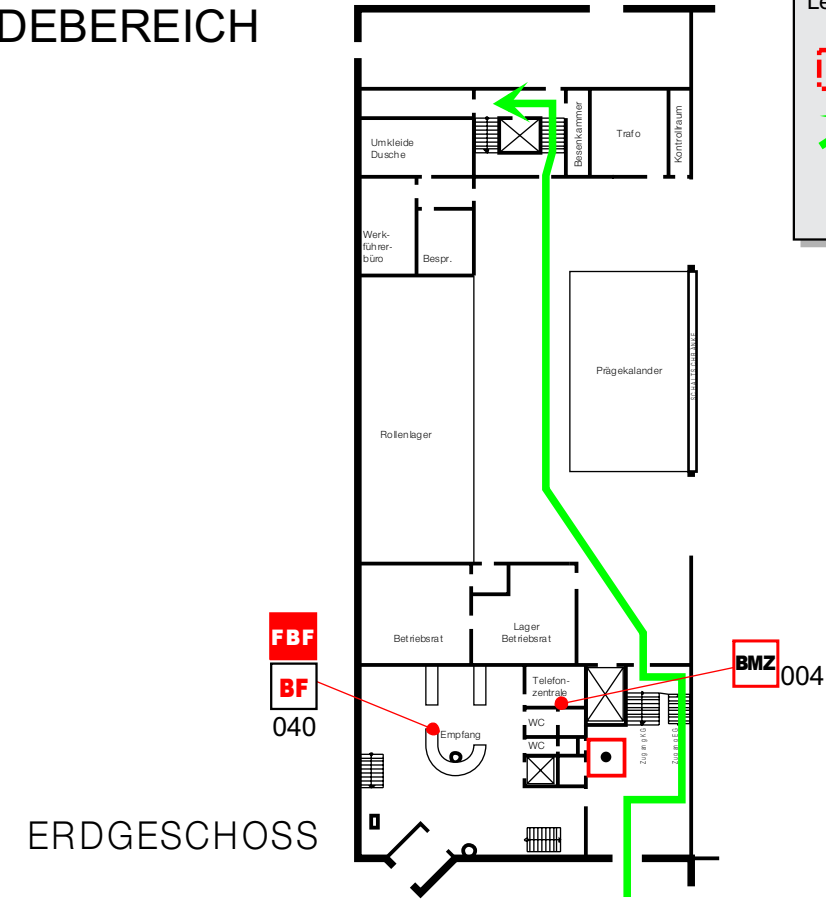

MELDEBEREICH

Legende

Meldebereich	Autom. Brandmelder
Einsatzweg	Hauptfeuermelder

ERDGESCHOSS