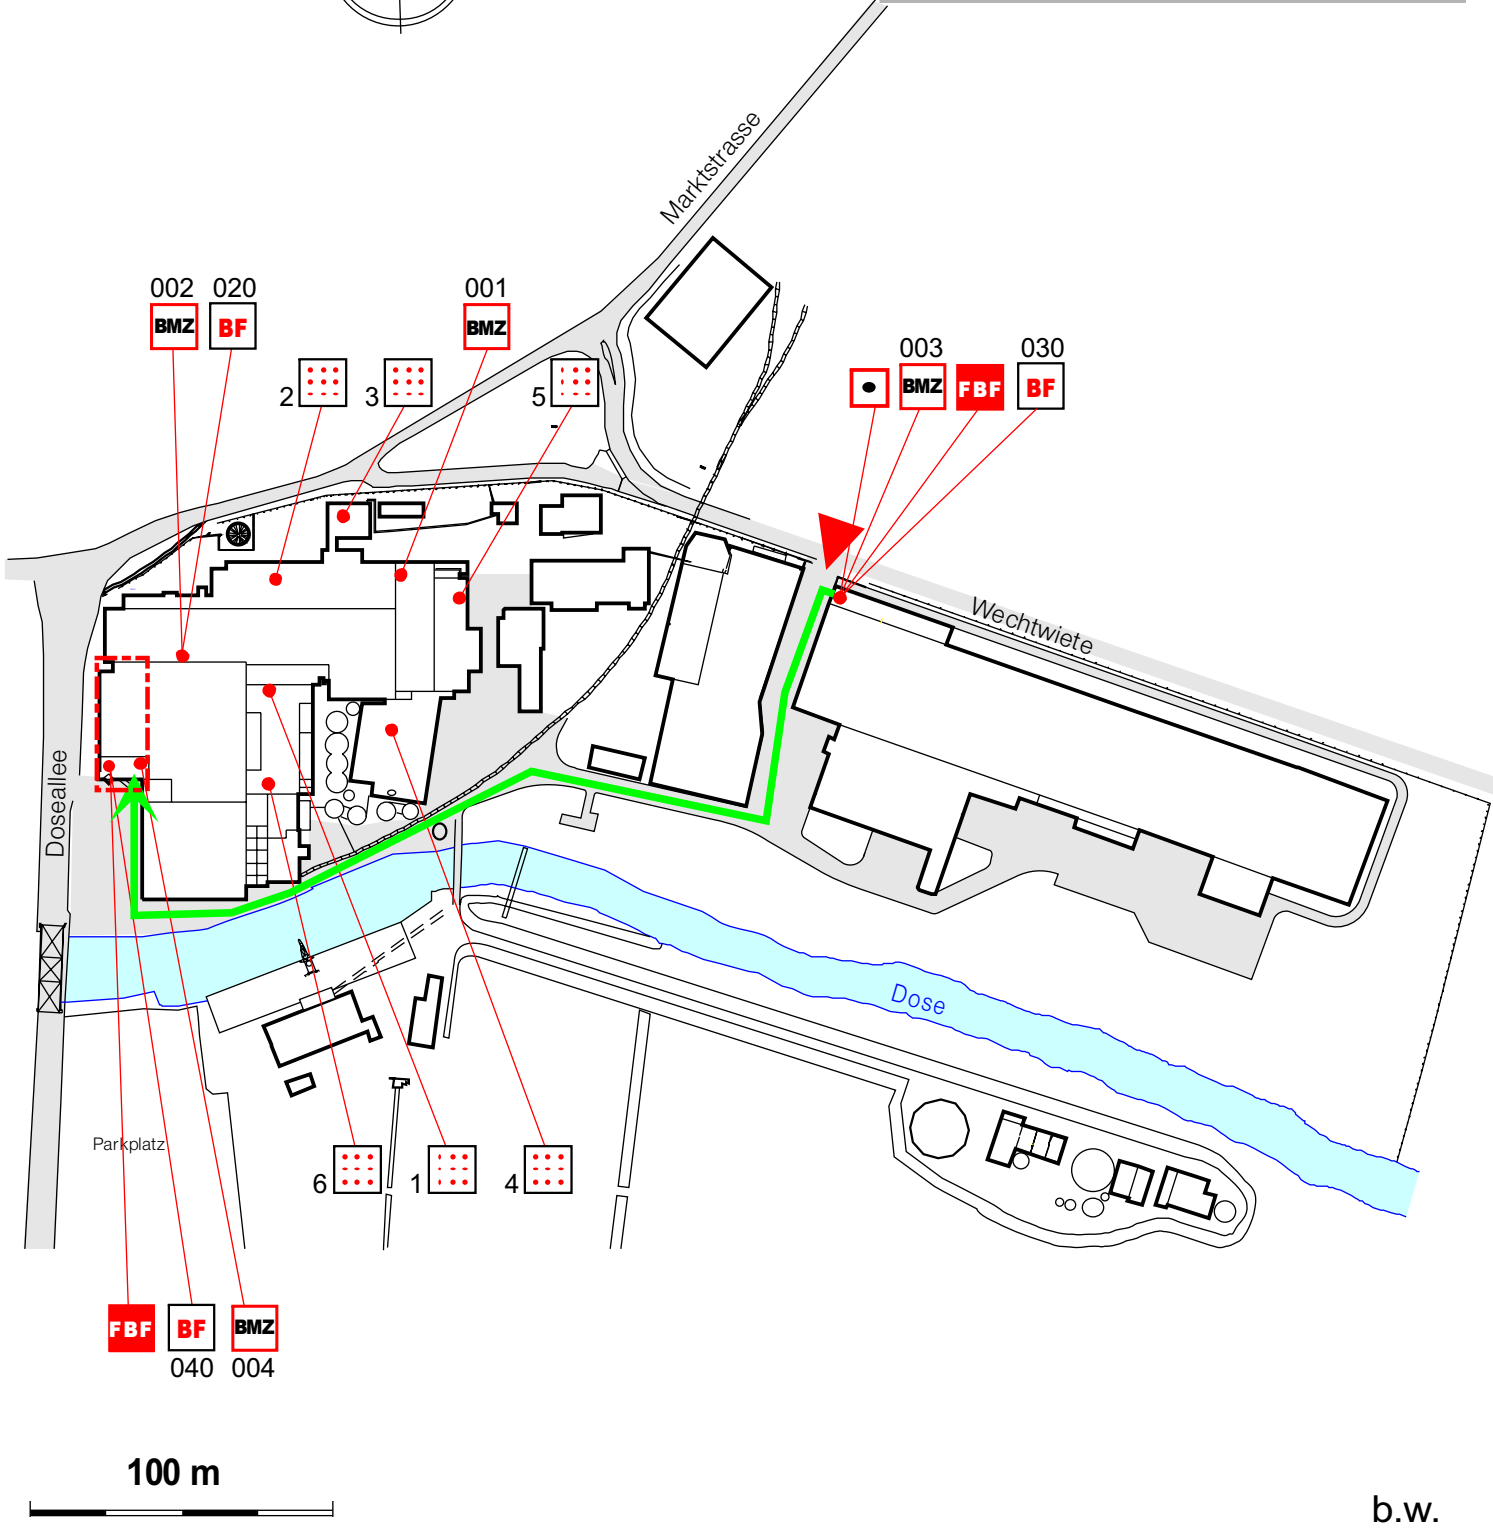

Meldergruppe 4	Gebäude / Meldebereich Bürogebäude: Backup Rechenzentrum	Firma	Stockwerk 2.OG
--------------------------	--	-------	--------------------------

Melder Anzahl Art 2 autom. Melder	Bemerkungen
---	-------------

ÜBERSICHT

Legende

Brandmeldezentrale	Feuerwehrbedienfeld
Treppenhaus geschützt	Brandmeldertableau
Meldebereich	Gebäudezugang
Anzeigetableau	Einsatzweg

100 m

b.w.

Meldergruppe 4	Gebäude / Meldebereich Bürogebäude: Backup Rechenzentrum	Firma	Stockwerk 2.OG
--------------------------	--	-------	--------------------------

Melder Anzahl Art 2 autom. Melder	Bemerkungen
---	-------------

MELDEBEREICH

Legende

Meldebereich	Autom. Brandmelder
Einsatzweg	Hauptfeuermelder

ERDGESCHOSS

2.OBERGESCHOSS

b.w.