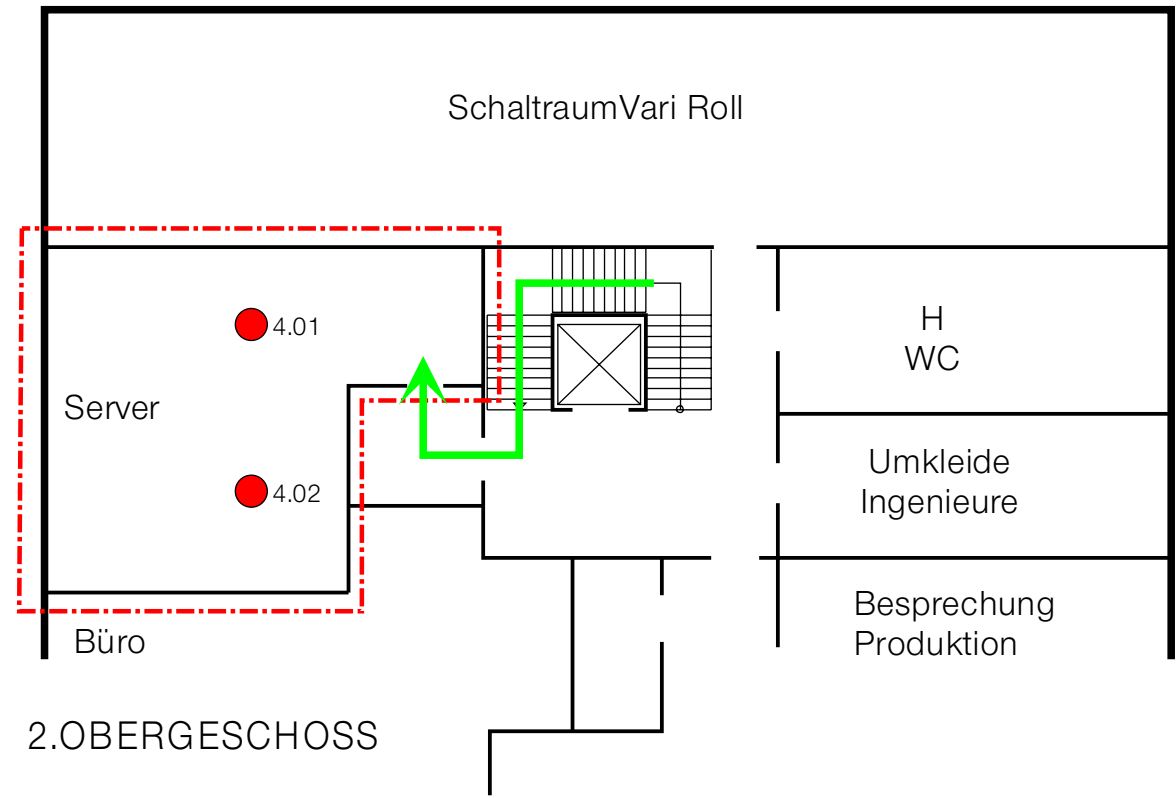

ÜBERSICHT

Legende

Brandmeldezentrale	Feuerwehrbedienfeld
Treppenhaus geschützt	Brandmeldertableau
Meldebereich	Gebäudezugang
Anzeigetableau	Einsatzweg

100 m

b.w.

Meldergruppe 4	Gebäude / Meldebereich Bürogebäude: Backup Rechenzentrum	Firma	Stockwerk 2.OG
--------------------------	--	-------	--------------------------

Melder Anzahl Art 2 autom. Melder	Bemerkungen
---	-------------

MELDEBEREICH

Legende

Meldebereich	Autom. Brandmelder
Einsatzweg	Hauptfeuermelder

ERDGESCHOSS

2.OBERGESCHOSS

b.w.